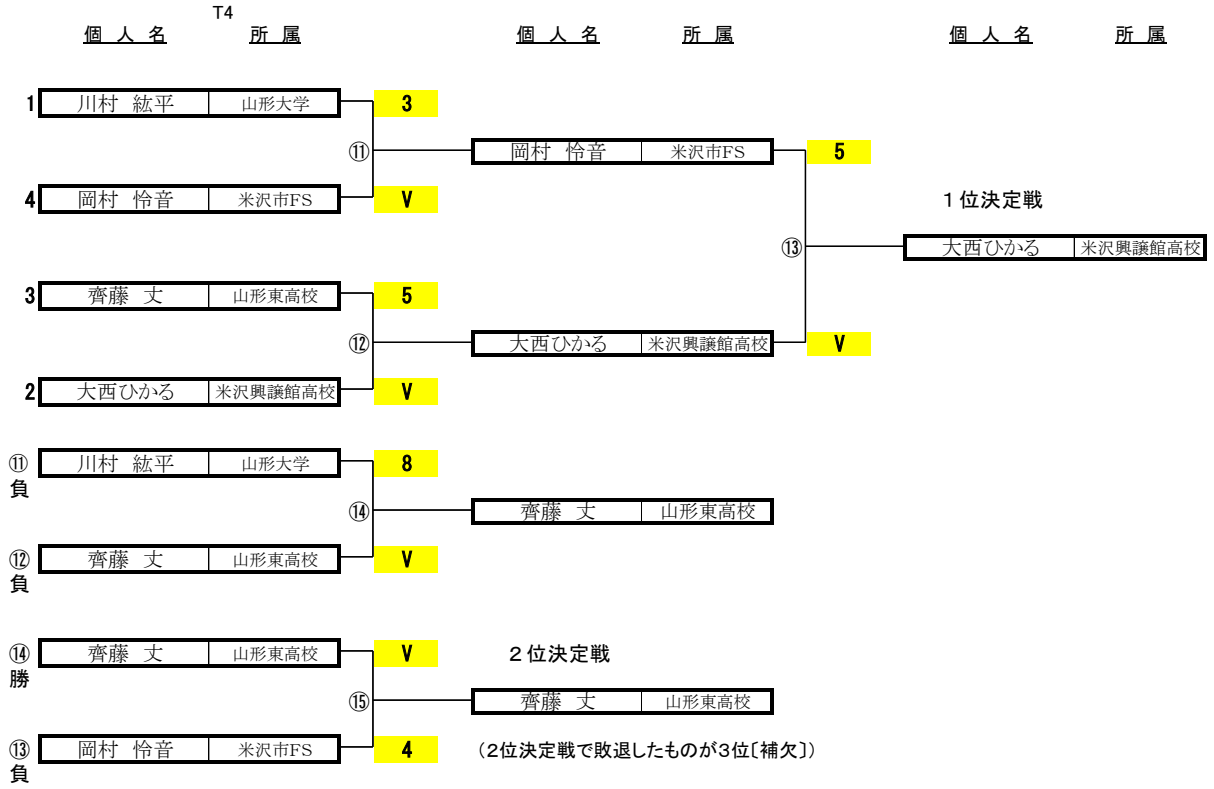

# ジュニア男子フルーレ T8 ※2勝してベスト4へ

T8

# 個人対抗

# ジュニア男子フルーレ T4

※予選プールのシード順位による組合せ