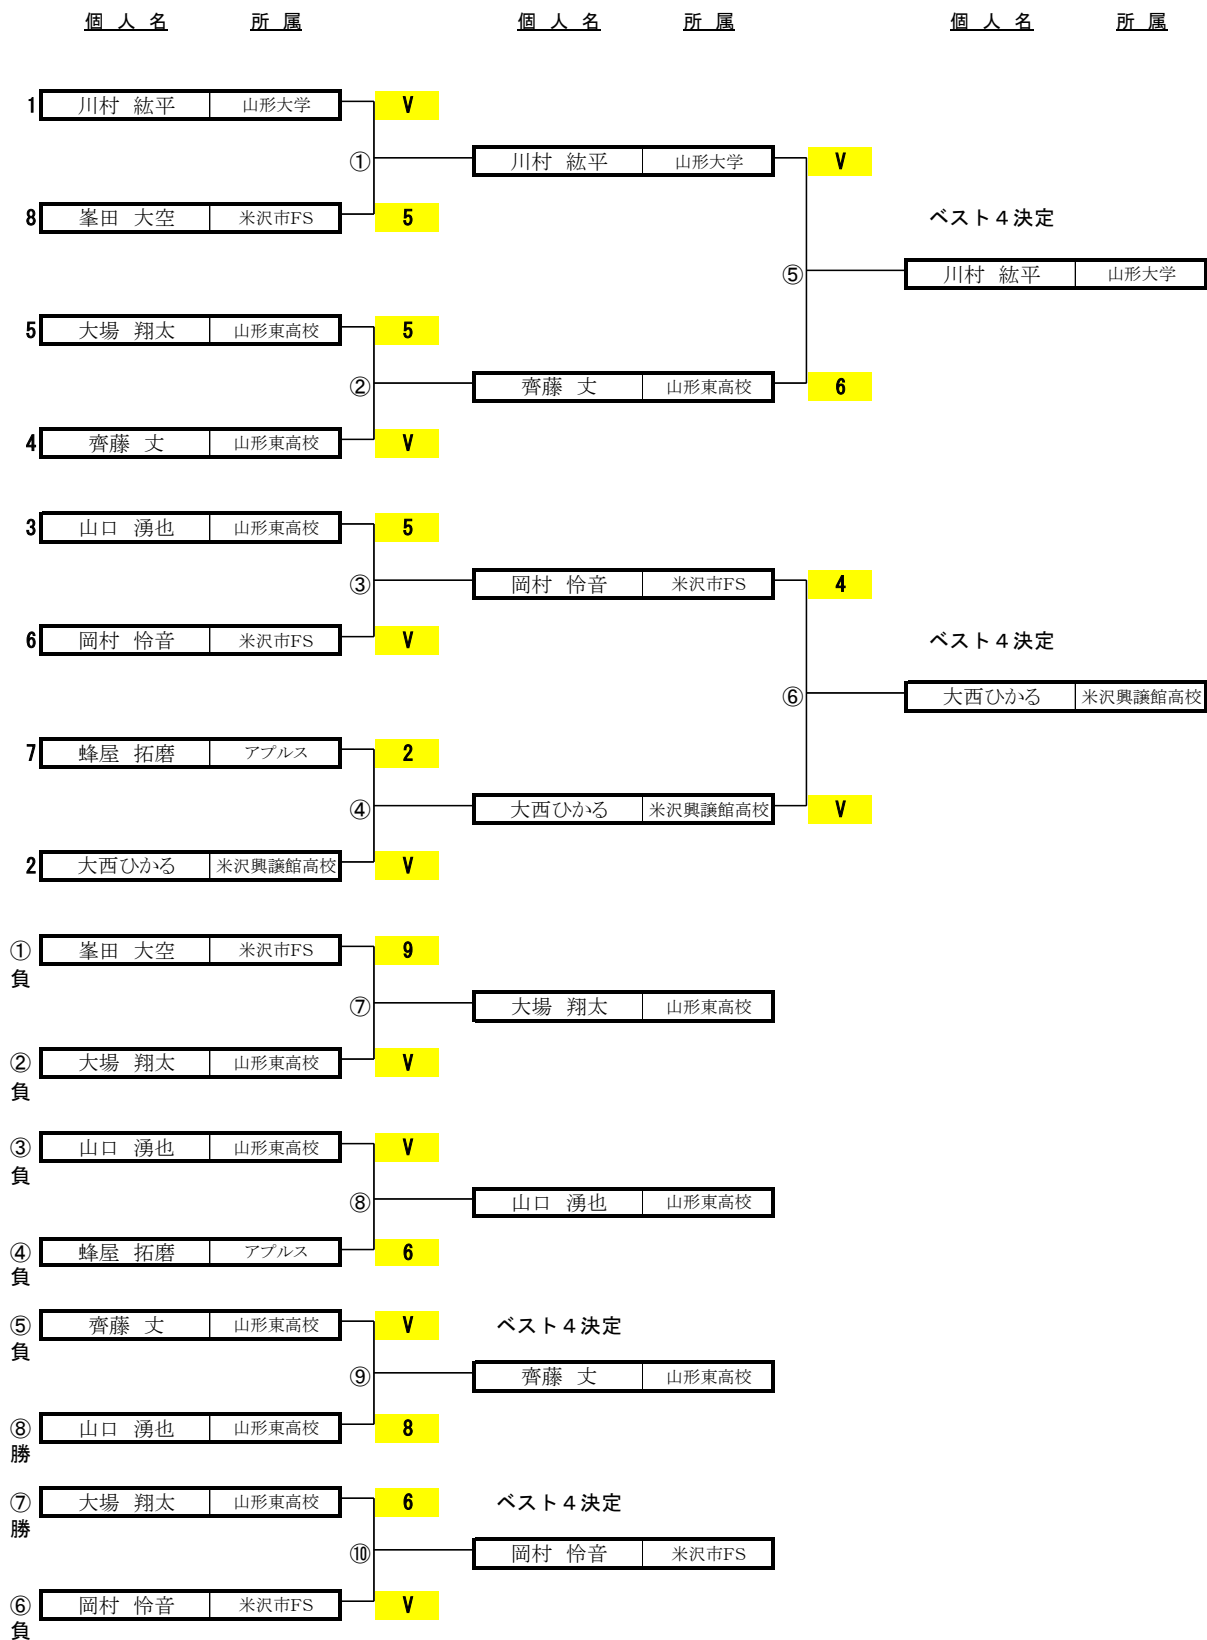

個人対抗

ジュニア男子フルーレ T8 ※2勝してベスト4へ

T8